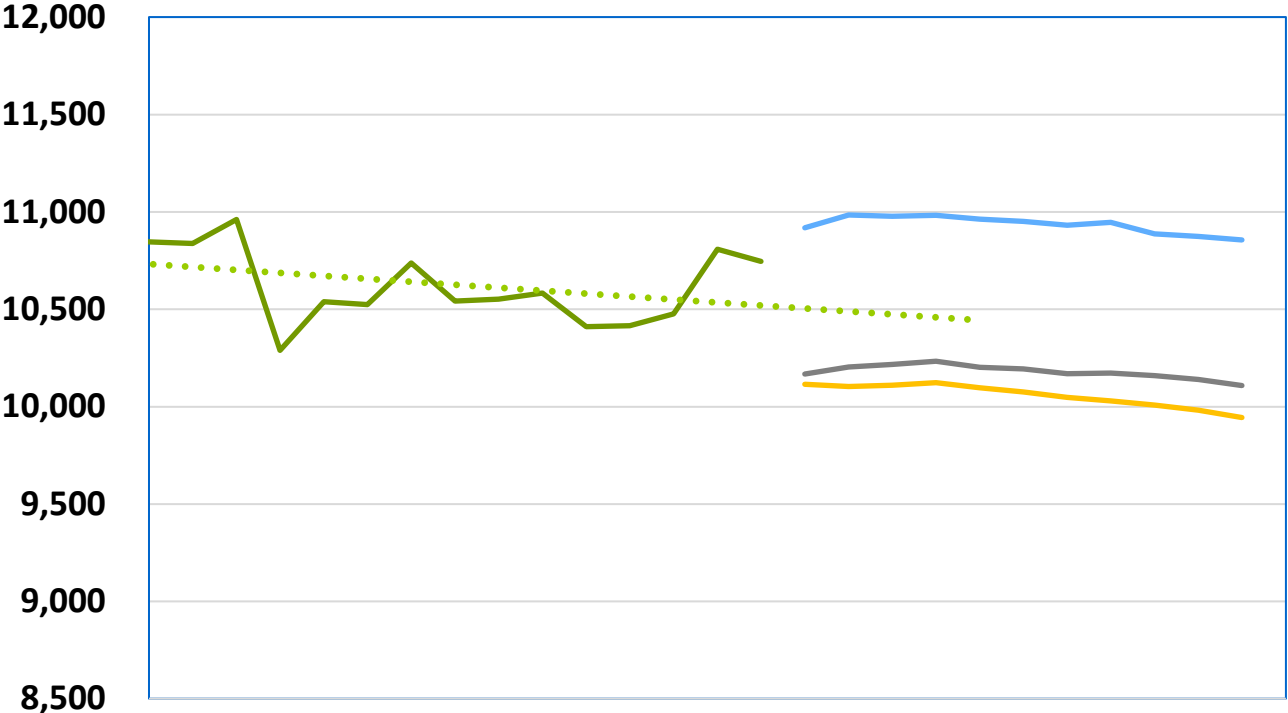

— WN — forec 2021 — forec 22yr — forec 15yr

**Winter: AE**

2005 2007 2009 2011 2013 2015 2017 2019 2021 2023 2025 2027 2029 2031

— WN — forec 2021 — forec 22yr — forec 15yr

**Winter: AEP**

2005 2007 2009 2011 2013 2015 2017 2019 2021 2023 2025 2027 2029 2031

— WN — forec 2021 — forec 22yr — forec 15yr

Winter: APS

2005 2007 2009 2011 2013 2015 2017 2019 2021 2023 2025 2027 2029 2031

— WN — forec 2021 — forec 22yr — forec 15yr

**Winter: ATSI**

2005 2007 2009 2011 2013 2015 2017 2019 2021 2023 2025 2027 2029 2031

— WN — forec 2021 — forec 22yr — forec 15yr

Winter: **BGE**

2005 2007 2009 2011 2013 2015 2017 2019 2021 2023 2025 2027 2029 2031

— WN — forec 2021 — forec 22yr — forec 15yr

**Winter: COMED**

2005 2007 2009 2011 2013 2015 2017 2019 2021 2023 2025 2027 2029 2031