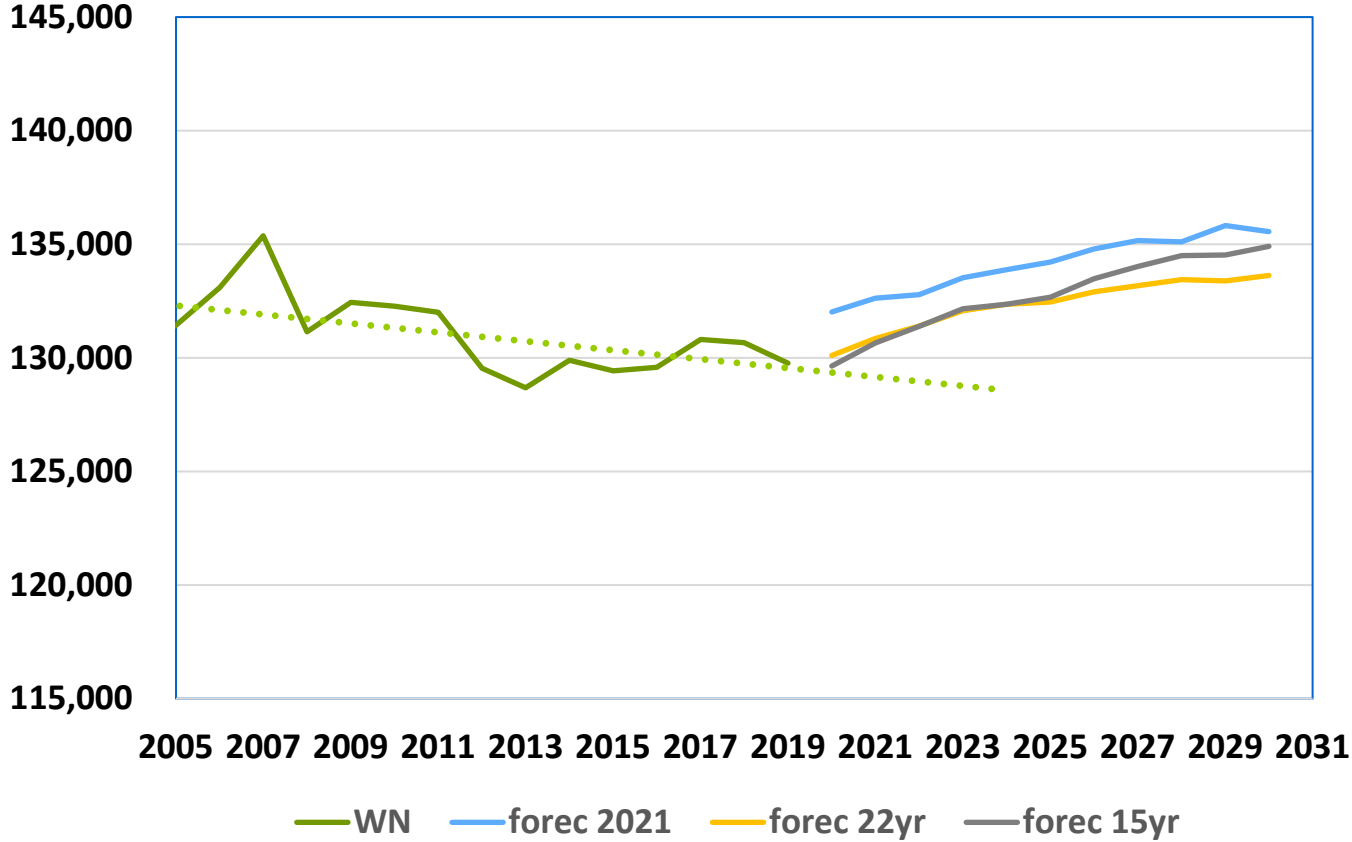

— WN — forec 2021 — forec 22yr — forec 15yr

**Winter: PEPCO**

2005 2007 2009 2011 2013 2015 2017 2019 2021 2023 2025 2027 2029 2031

— WN — forec 2021 — forec 22yr — forec 15yr

**Winter: PJM RTO**

**Winter: PL**

2005 2007 2009 2011 2013 2015 2017 2019 2021 2023 2025 2027 2029 2031

— WN — forec 2021 — forec 22yr — forec 15yr

**Winter: PS**

2005 2007 2009 2011 2013 2015 2017 2019 2021 2023 2025 2027 2029 2031

— WN — forec 2021 — forec 22yr — forec 15yr