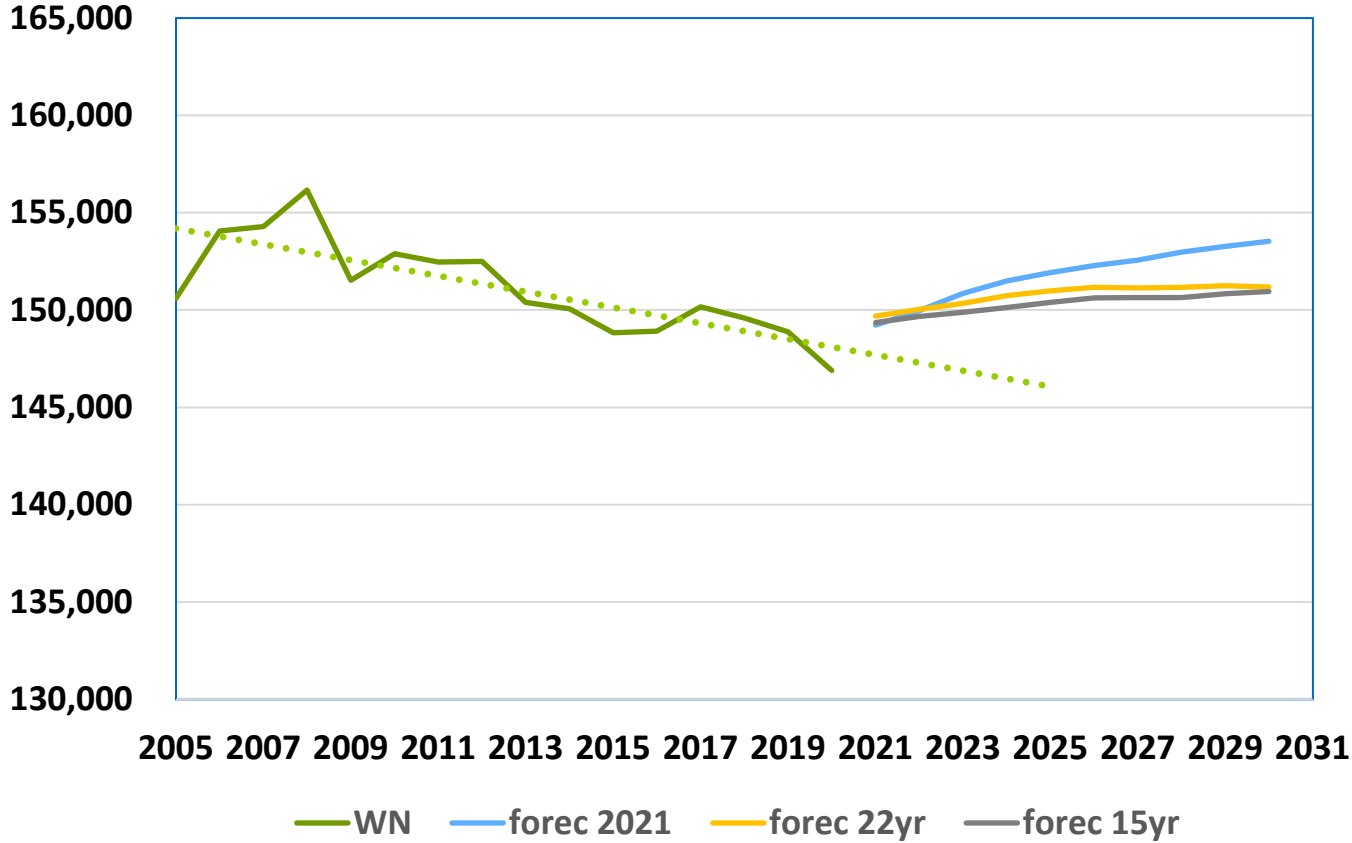

— WN — forec 2021 — forec 22yr — forec 15yr

Summer: **PECO**

2005 2007 2009 2011 2013 2015 2017 2019 2021 2023 2025 2027 2029 2031

— WN — forec 2021 — forec 22yr — forec 15yr

Summer: **PENLC**

2005 2007 2009 2011 2013 2015 2017 2019 2021 2023 2025 2027 2029 2031

— WN — forec 2021 — forec 22yr — forec 15yr

Summer: **PEPCO**

2005 2007 2009 2011 2013 2015 2017 2019 2021 2023 2025 2027 2029 2031

— WN — forec 2021 — forec 22yr — forec 15yr

**Summer: PJM RTO**

Summer: **PL**