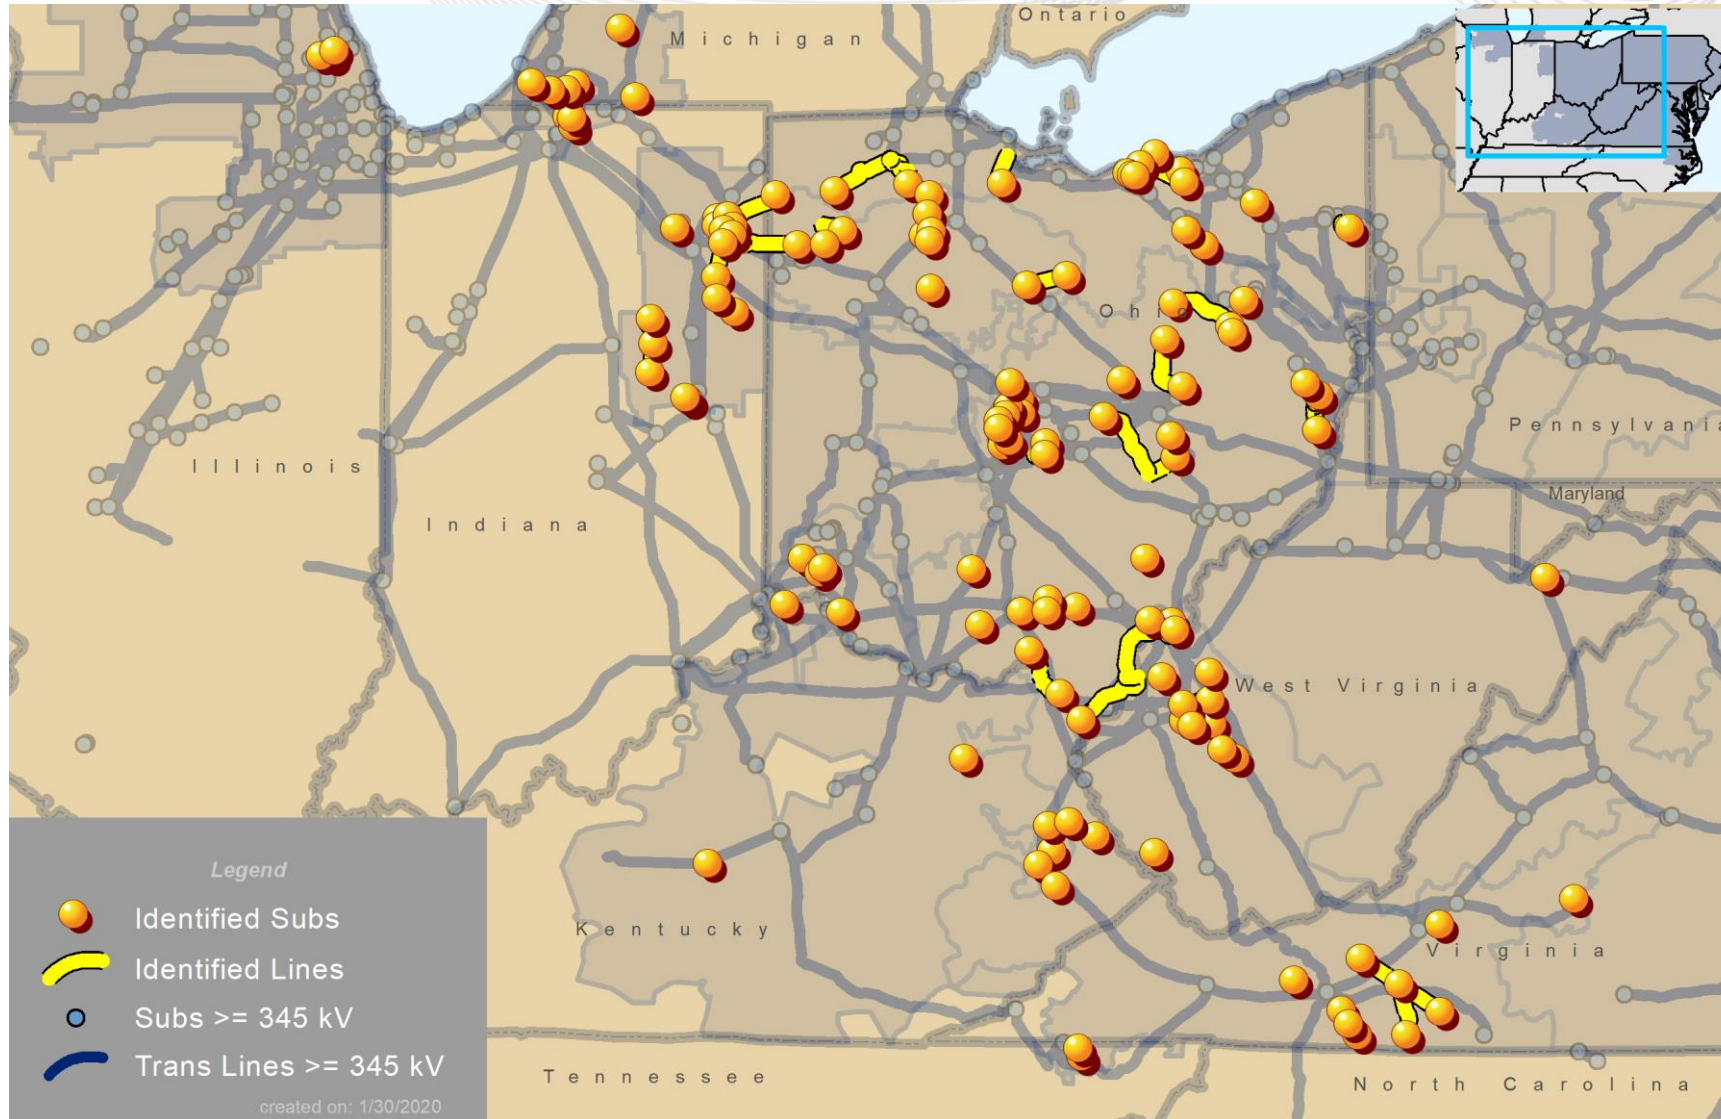

Aggregate Maps for Supplemental Projects

Subregional RTEP Committee -
Western
February 21, 2020

M-3 Projects – Mid-Atlantic Region

APS-2019-010	DPL-2019-002	JCPL-2019-017	ME-2019-009	PN-2019-036
APS-2019-011	JCPL-2019-006	JCPL-2019-018	ME-2019-046	PN-2019-037
APS-2019-014	JCPL-2019-008	JCPL-2019-019	ME-2019-050	PPL-2019-0015
APS-2019-015	JCPL-2019-009	JCPL-2019-020	ME-2019-052	PPL-2019-0018
ATSI-2019-051	JCPL-2019-010	JCPL-2019-021	ME-2019-053	PPL-2019-0019
BE-2019-0002	JCPL-2019-011	JCPL-2019-022	PE-2019-0002	PPL-2019-0020
BG-2019-0003	JCPL-2019-012	JCPL-2019-023	PE-2019-0007	PPL-2019-0021
BG-2020-0003	JCPL-2019-013	JCPL-2019-024	PE-2019-003	
BG-2020-0004	JCPL-2019-014	JCPL-2019-025	PE-2019-004	
Dayton-2019-009	JCPL-2019-015	JCPL-2019-026	PE-2019-005	
DPL-2019-001	JCPL-2019-016	JCPL-2019-027	PN-2019-020	