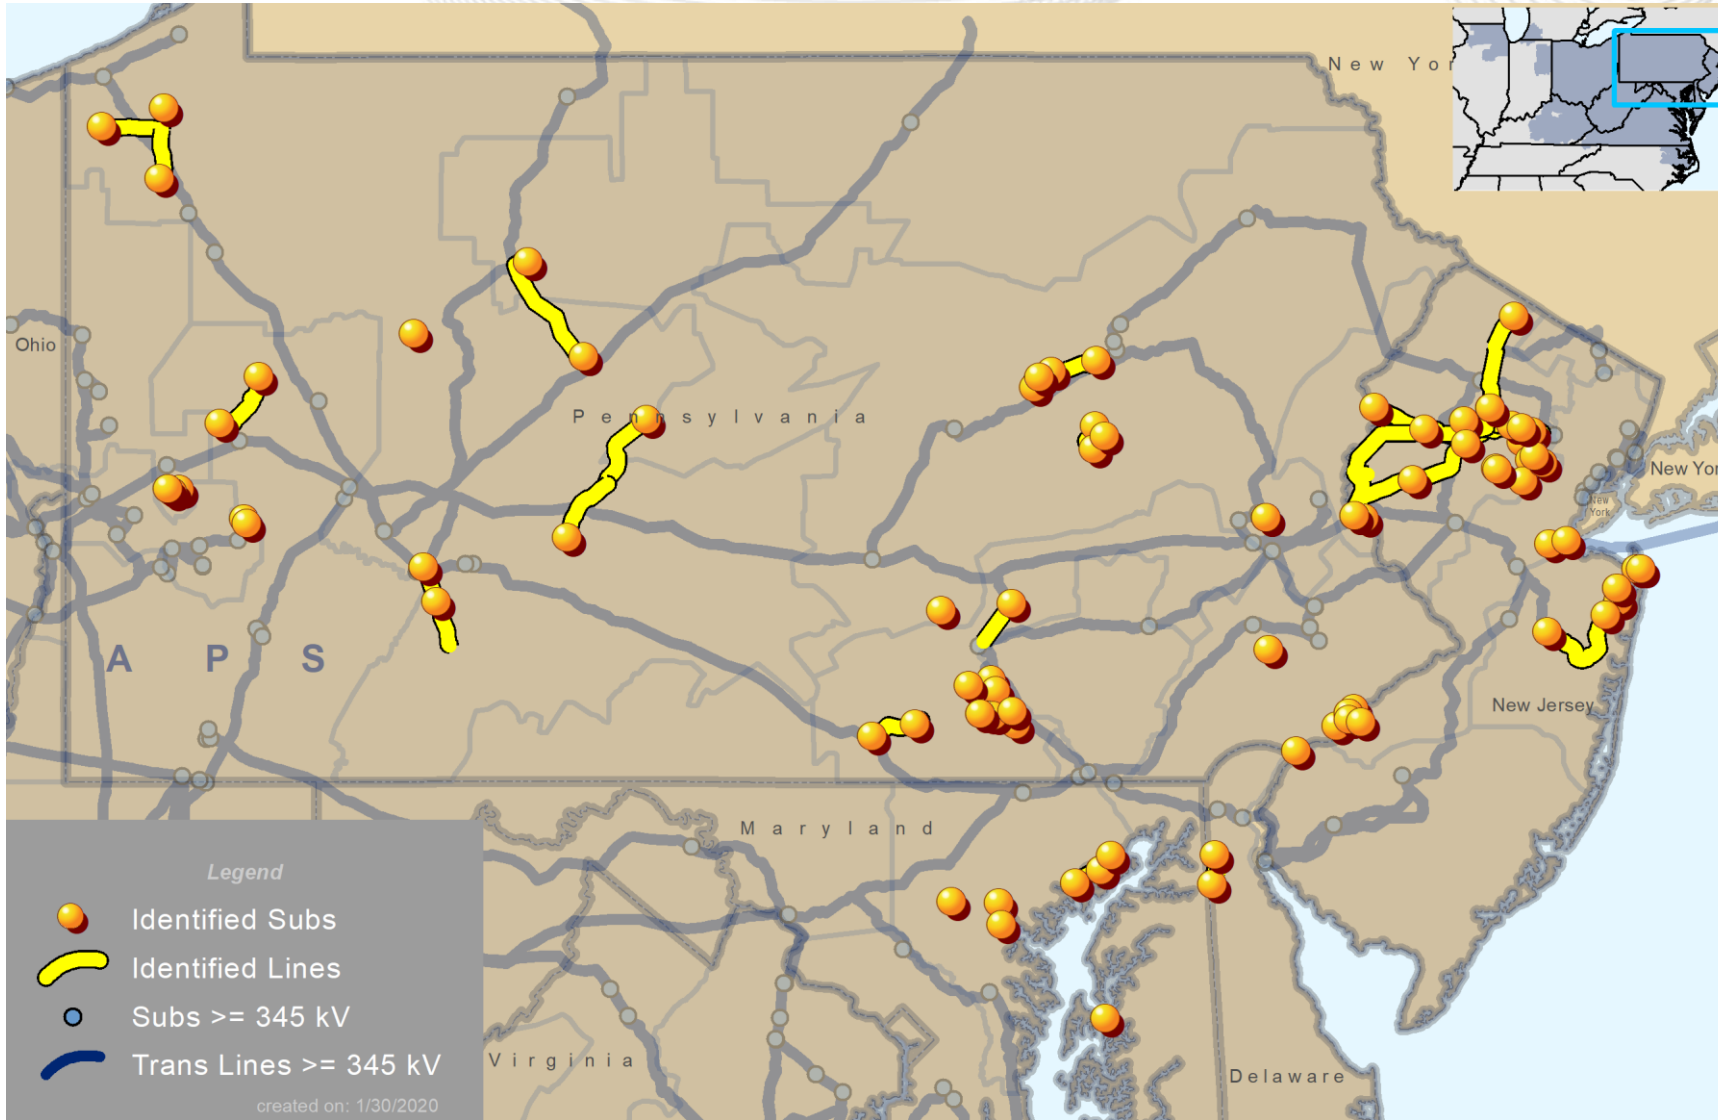

Aggregate Maps for Supplemental Projects

Subregional RTEP Committee -
Western
February 21, 2020

M-3 Projects – Mid-Atlantic Region

APS-2019-010	DPL-2019-002	JCPL-2019-017	ME-2019-009	PN-2019-036
APS-2019-011	JCPL-2019-006	JCPL-2019-018	ME-2019-046	PN-2019-037
APS-2019-014	JCPL-2019-008	JCPL-2019-019	ME-2019-050	PPL-2019-0015
APS-2019-015	JCPL-2019-009	JCPL-2019-020	ME-2019-052	PPL-2019-0018
ATSI-2019-051	JCPL-2019-010	JCPL-2019-021	ME-2019-053	PPL-2019-0019
BE-2019-0002	JCPL-2019-011	JCPL-2019-022	PE-2019-0002	PPL-2019-0020
BG-2019-0003	JCPL-2019-012	JCPL-2019-023	PE-2019-0007	PPL-2019-0021
BG-2020-0003	JCPL-2019-013	JCPL-2019-024	PE-2019-003	
BG-2020-0004	JCPL-2019-014	JCPL-2019-025	PE-2019-004	
Dayton-2019-009	JCPL-2019-015	JCPL-2019-026	PE-2019-005	
DPL-2019-001	JCPL-2019-016	JCPL-2019-027	PN-2019-020	